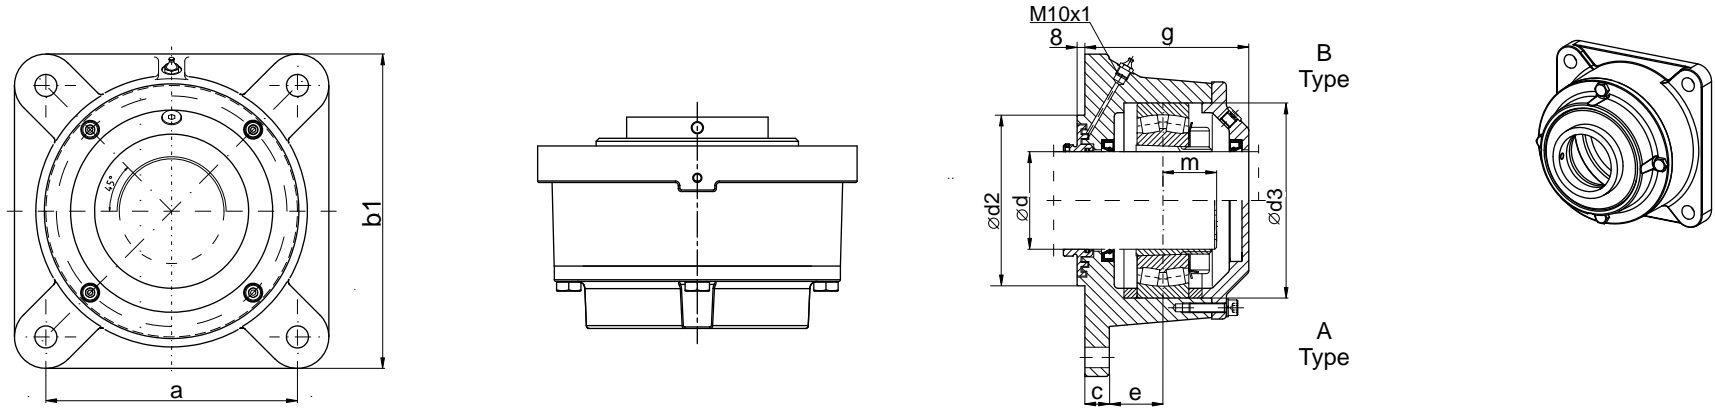

GLH

more than standard...

Flanschlagergehäuse
FL-Serie

| | Teilenummer Welle Abmessungen | | Gewicht Festringe | | Stück | Radial-Wellendichtringe | Wälzlager | Spannhülse | Schniernippel | | | | | | | | | | | |
|-------|-------------------------------|------------------|-------------------|----------------|----------|-------------------------|------------|------------|--------------------|-----|----|----|----|----------|--------|------------|-------|--------|-------|-------|
| | Reference | Shaft Dimensions | Weight | Locating rings | Qty. | Radial shaft seals | Bearing | Sleeve | Grease Bore | | | | | | | | | | | |
| | Reference | Arbre Dimensions | Poids | Bagua d'arrêt | Quantité | Joints radiaux | Roulement | Manchon | Trous de Graissage | | | | | | | | | | | |
| | Referencia | Eje Dimensiones | Peso | Anillo- Guia | Cantida | Retenes radiales de eje | Rodamiento | Manguito | Agujeros de | | | | | | | | | | | |
| | mm | | | | | | | | | | | | | | | | | | | |
| | d | a | b1 | b2 | c | d2h10 | d3H7 | e | f | g | m | u | kg | FR | O-Ring | | | | | |
| FL40 | 40 | 110 | 150 | 31 | 20 | 95 | 85 | 43,5 | 13 | 93 | 30 | 13 | 8 | 85x6 | 2 | 40x52x7 | 40x4 | 22209K | H309 | M10X1 |
| FL50 | 50 | 130 | 170 | 37 | 20 | 110 | 100 | 45,5 | 13 | 95 | 30 | 13 | 10 | 100x6 | 2 | 50x65x8 | 50x4 | 22211K | H311 | M10X1 |
| FL65 | 65 | 160 | 210 | 47 | 25 | 125 | 130 | 52,5 | 17 | 108 | 35 | 17 | 17 | 130x8 | 2 | 65x80x8 | 65x4 | 22215K | H315 | M10X1 |
| FL80 | 80 | 190 | 235 | 60 | 25 | 140 | 160 | 62 | 17 | 130 | 45 | 17 | 27 | 160x10 | 2 | 80x100x10 | 80x4 | 22218K | H318 | M10X1 |
| FL100 | 100 | 240 | 300 | 80 | 25 | 175 | 200 | 80 | 21 | 163 | 55 | 21 | 50 | 200x13,5 | 2 | 100x125x12 | 100x4 | 22222K | H322 | M10X1 |
| FL125 | 125 | 270 | 318 | 78 | 20 | 200 | 250 | 62 | 22 | 161 | 65 | 22 | 63 | 250x10 | 2 | 125x150x12 | 125x4 | 22228K | H3128 | M10X1 |